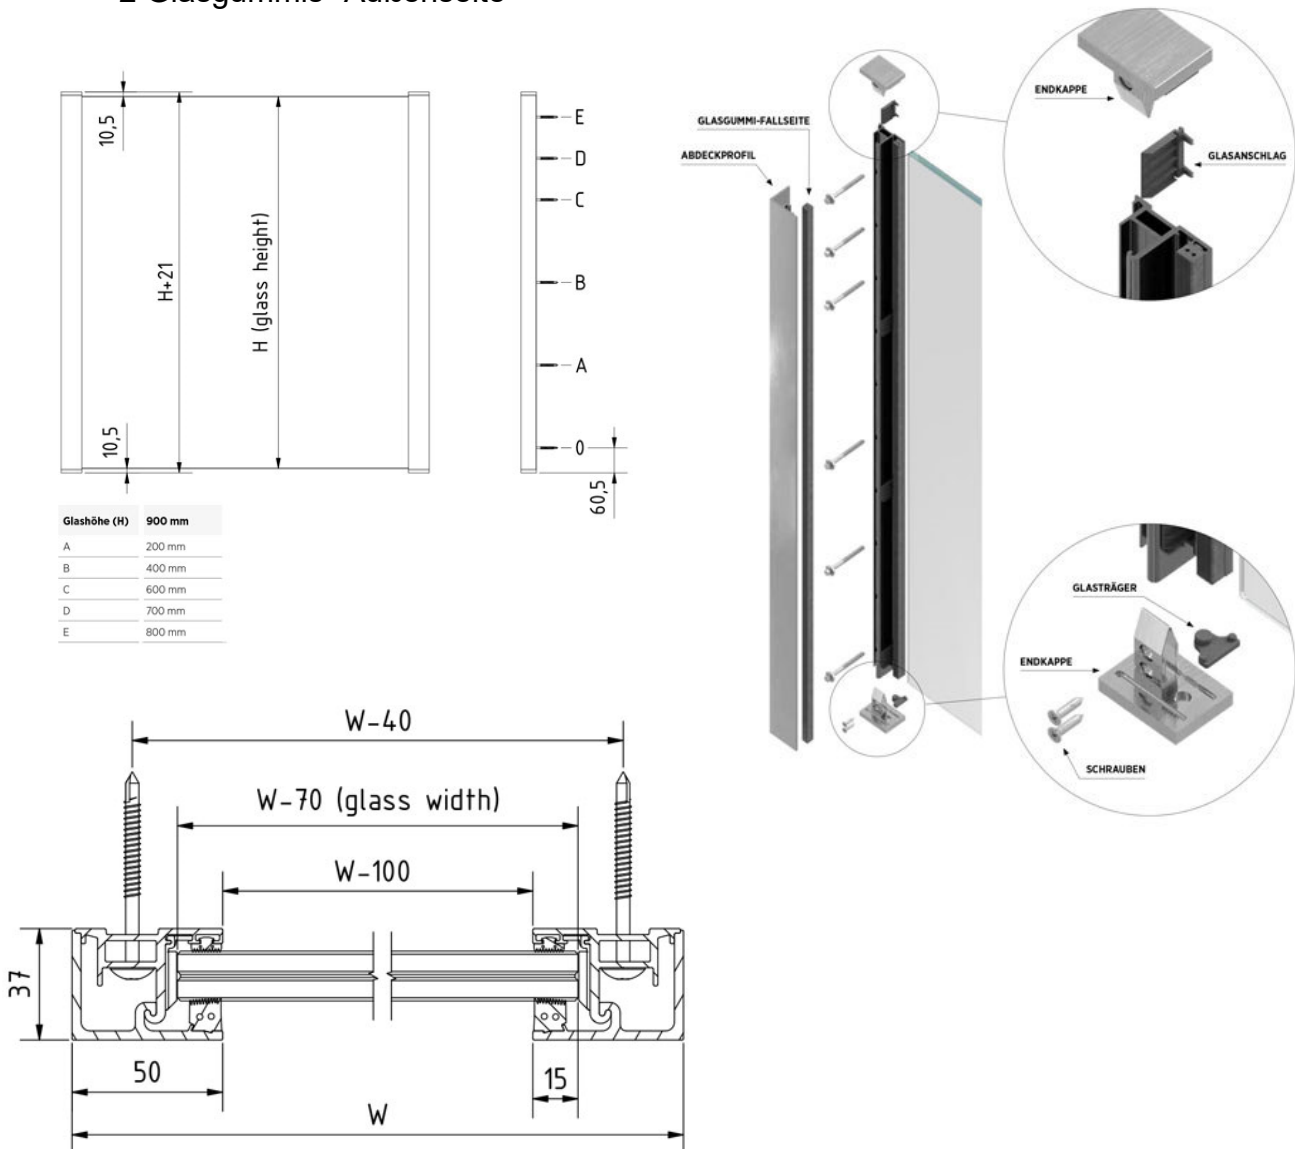

HINWEISE FÜR DAS UNSICHTBARE GELÄNDERSYSTEM SKYFORCE TOP MONTAGE

ONLEVEL

Lieferumfang:

- 2 Anschraubprofile aus Aluminium (schwarz), je 1x für rechts und links
- 2 Abdeckprofile aus Aluminium (roh/unbehandelt oder natur anodisiert), je 1x für rechts und links
- 4 Abdeckkappen aus Aluminium (roh/unbehandelt oder natur anodisiert), je 2x für rechts und links
- 4 kleine Gummipuffer für die Abdeckkappen
- 4 Glasansschläge aus Kunststoff, je 2 Stück pro Anschraubprofil
- 2 Glasgummis "Fensterseite"
- 2 Glasgummis "Außenseite"